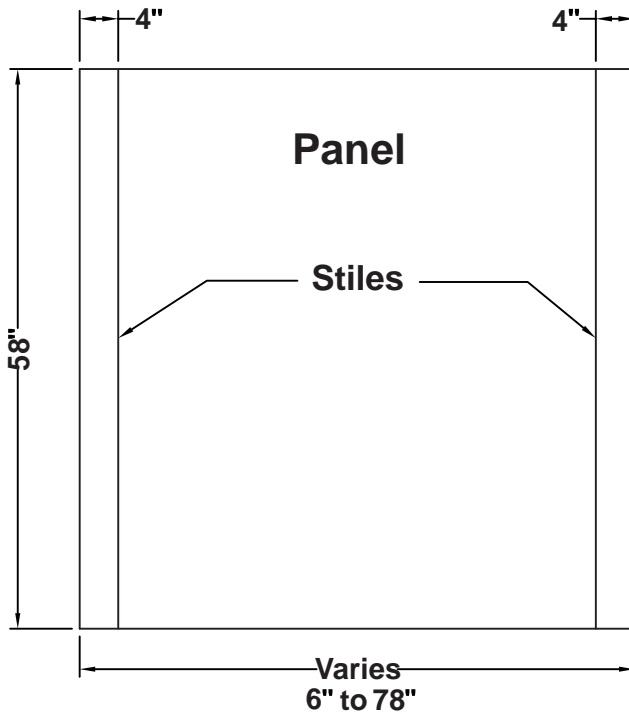

GRIFform INNOVATIONS®

Privacy Partition 1/2" Stiled Panels

**Panel Heights are all
58" and 7/8" Thick**

5 1/2"	SP6
7 1/2"	SP8
9 1/2"	SP10
11 1/2"	SP12
13 1/2"	SP14
15 1/2"	SP16
17 1/2"	SP18
19 1/2"	SP20
21 1/2"	SP22
23 1/2"	SP24
25 1/2"	SP26
27 1/2"	SP28
29 1/2"	SP30
31 1/2"	SP32
33 1/2"	SP34
35 1/2"	SP36
37 1/2"	SP38
39 1/2"	SP40
41 1/2"	SP42
43 1/2"	SP44
45 1/2"	SP46
47 1/2"	SP48
49 1/2"	SP50
51 1/2"	SP52
54 1/2"	SP55
56 1/2"	SP57
57 1/2"	SP58
58 1/2"	SP59
59 1/2"	SP60
61 1/2"	SP62
63 1/2"	SP64
65 1/2"	SP66
67 1/2"	SP68
69 1/2"	SP70
71 1/2"	SP72
73 1/2"	SP74
75 1/2"	SP76
77 1/2"	SP78