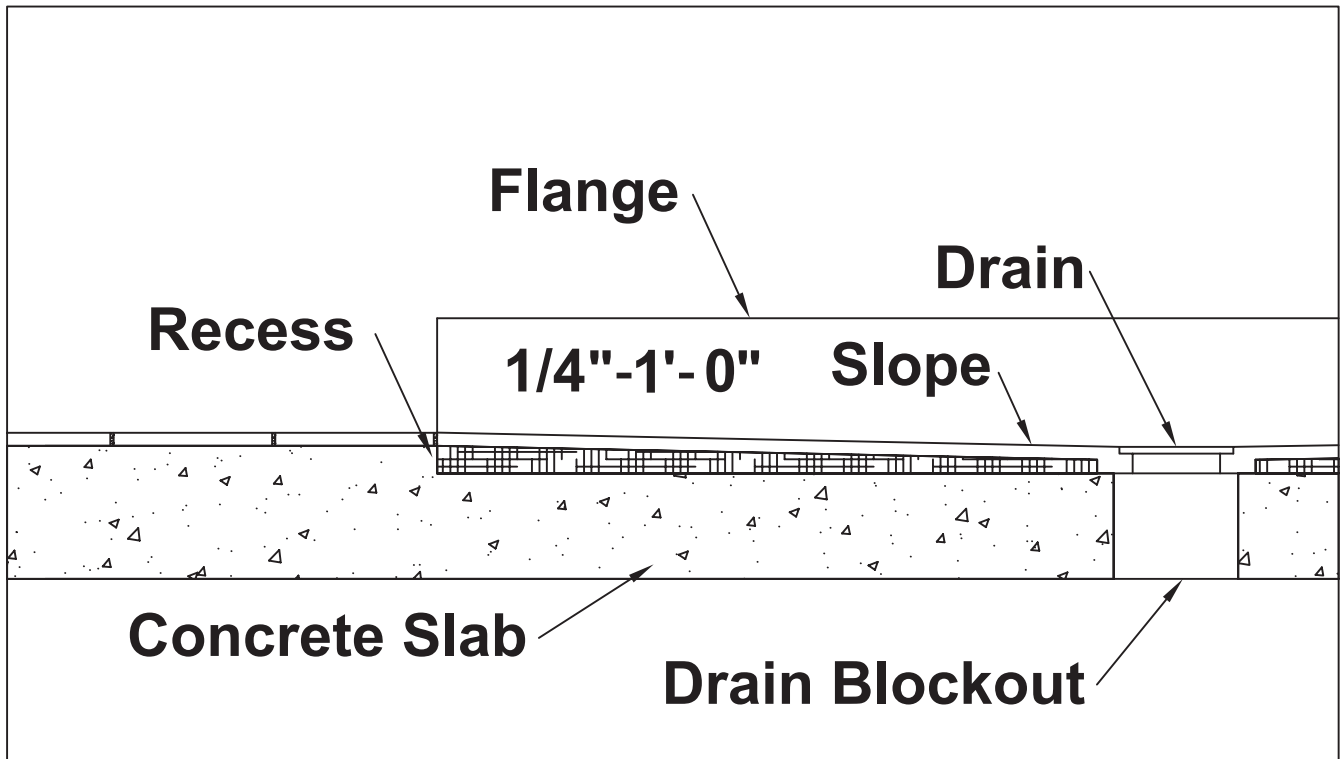

GRIFform INNOVATIONS®

ADA Shower Pan No Egress Entry Option

NO EGRESS ENTRY OPTION